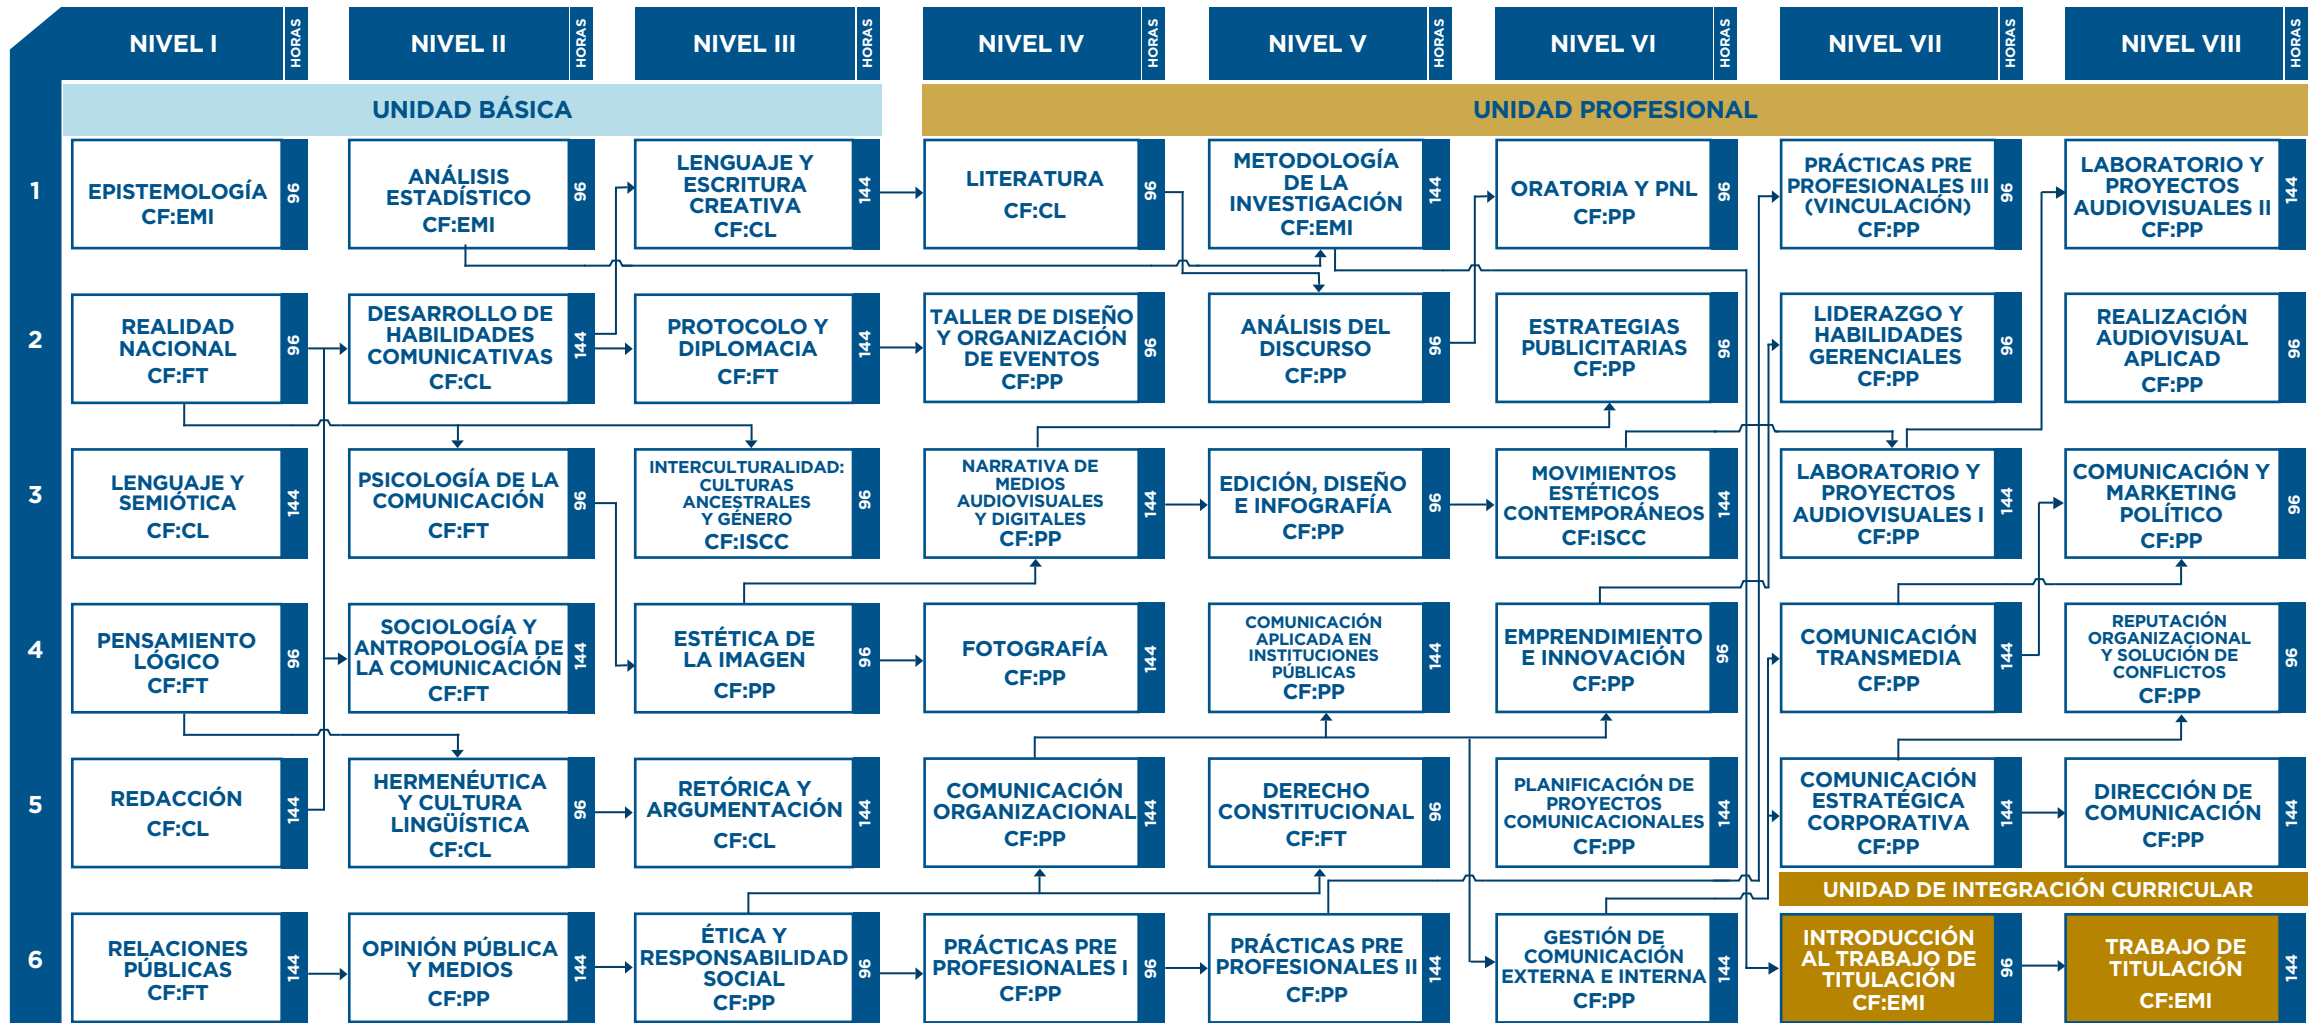

# Licenciatura en Comunicación

## NIVELES DE INGLÉS

(Como requisito para obtener el título, el estudiante deberá obtener el nivel B2 en el Idioma Inglés hasta el séptimo nivel de la carrera)

CADA SEMESTRE COMPLETA 720 HORAS  
TOTAL DE HORAS DE LA CARRERA: 5,760 HORAS  
ASIGNATURAS DE 144 HORAS EQUIVALEN A 3 CRÉDITOS  
ASIGNATURAS DE 96 HORAS EQUIVALEN A 2 CRÉDITOS