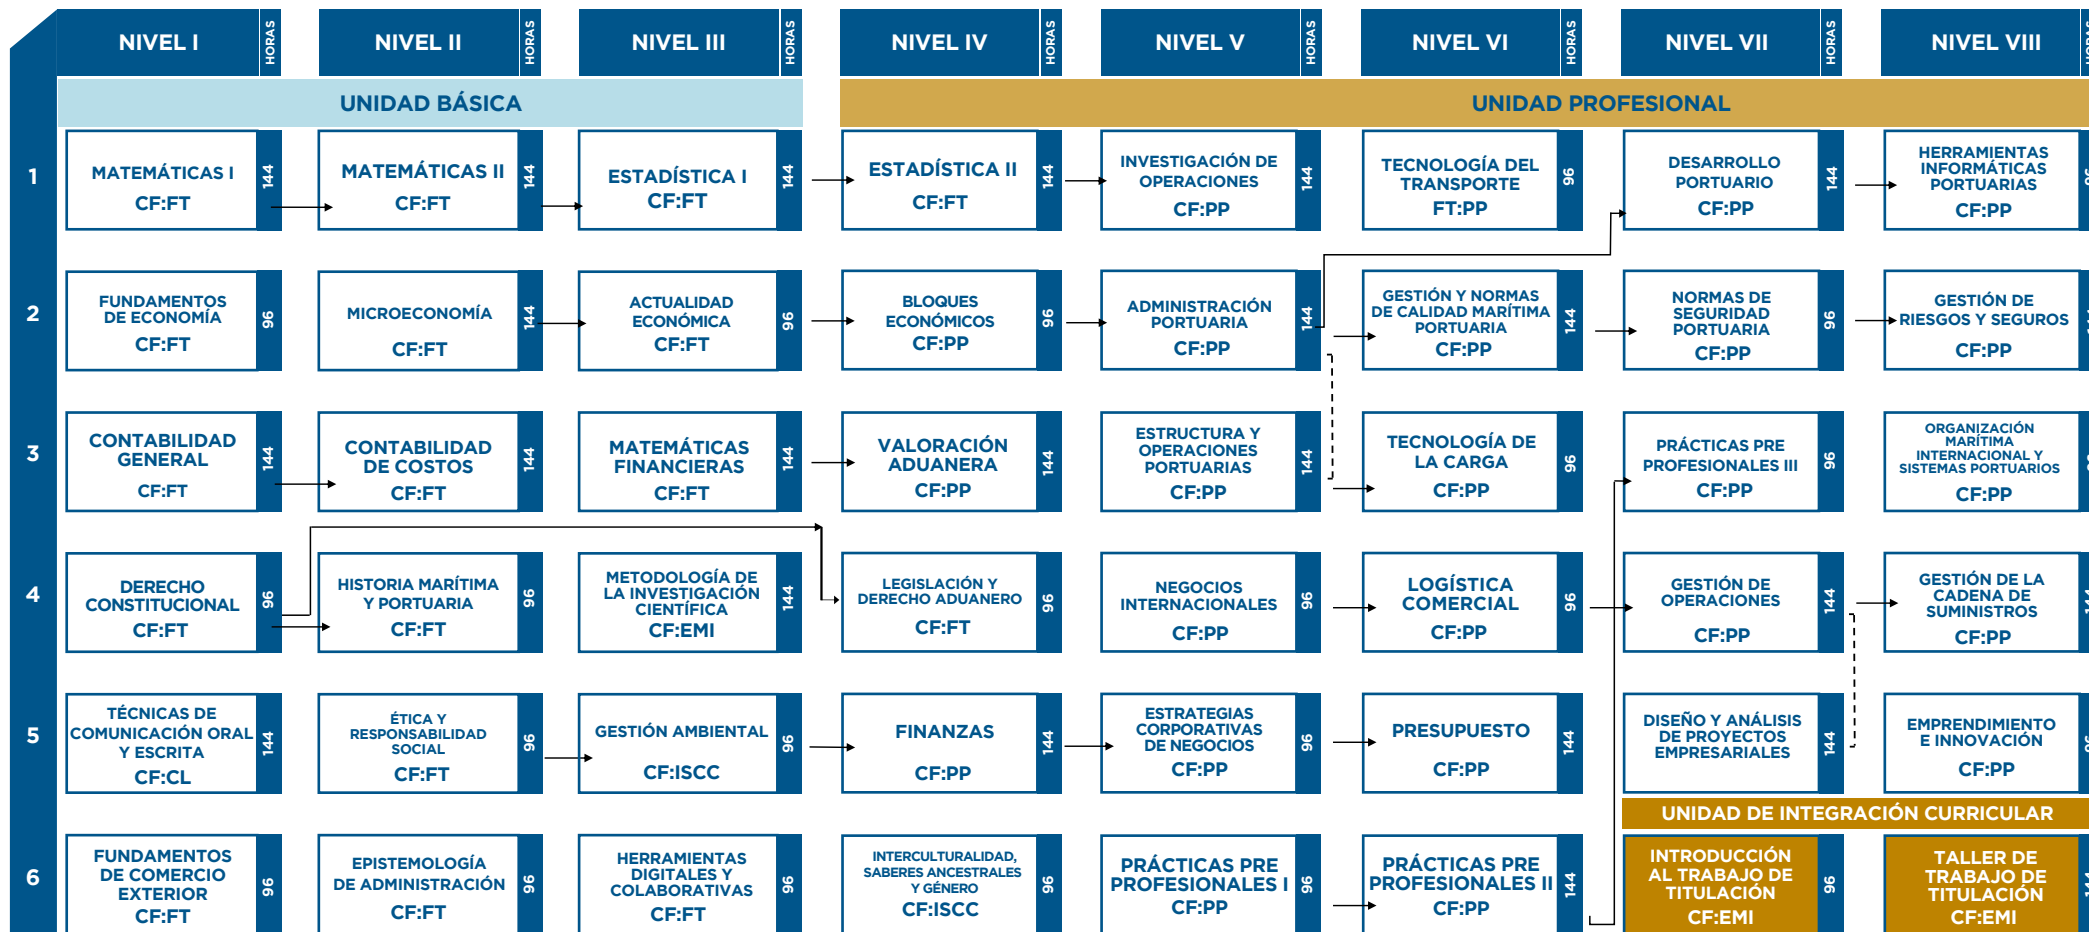

Puertos y Aduanas

NIVELES DE INGLÉS

(De acuerdo al perfil de egreso, el estudiante deberá obtener el nivel B2 en el idioma inglés hasta el séptimo nivel de la carrera.)

CADA SEMESTRE COMPLETA 720 HORAS
TOTAL DE HORAS DE LA CARRERA: 5,760 HORAS
ASIGNATURAS DE 144 HORAS EQUIVALEN A 3 CRÉDITOS
ASIGNATURAS DE 96 HORAS EQUIVALEN A 2 CRÉDITOS